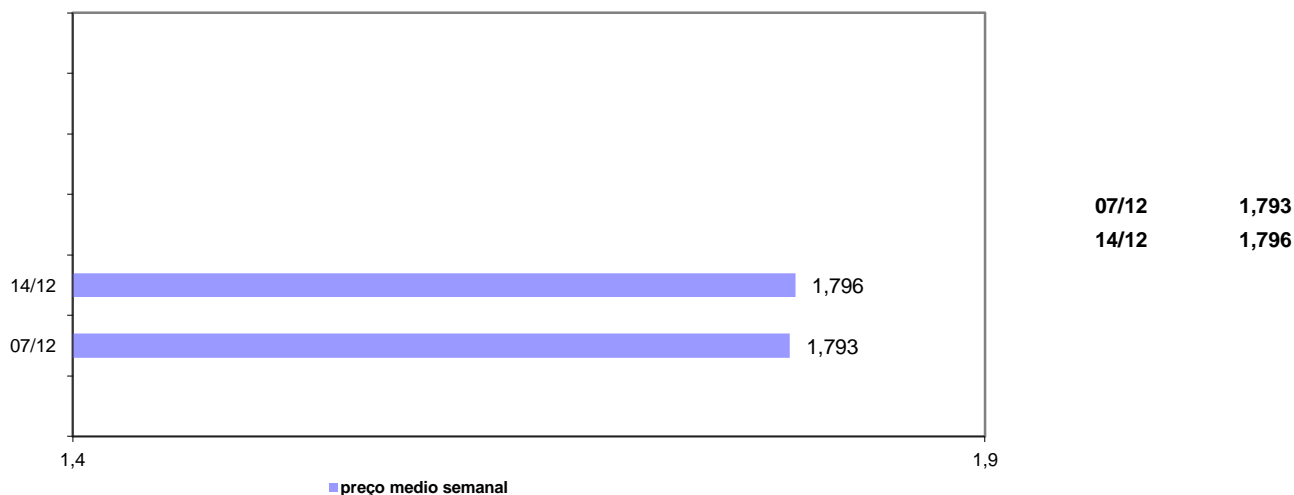

PESQUISA SEMANAL DO PREÇO MÉDIO DO LEITE TIPO “C”

MÉDIA DO PREÇO NO MÊS DE DEZEMBRO

1. Preço relativo a ultima semana de NOVEMBRO e média do mês

Preço médio em 07/12/2011	1,793
Média Dezembro 2011	1,780

2. Pesquisa dezembro 2011

DATA PESQUISA	VALOR MÉDIO	VARIAÇÃO (%)	MÉDIA NO MÊS
07/12	1,793	0,00	
14/12	1,796	0,90	1,79

3. Gráfico demonstrativo

4. Comentário

- Percentual de variação indicado em 14/12/2011 relativo a comparação com o preço médio de 07/12/2011